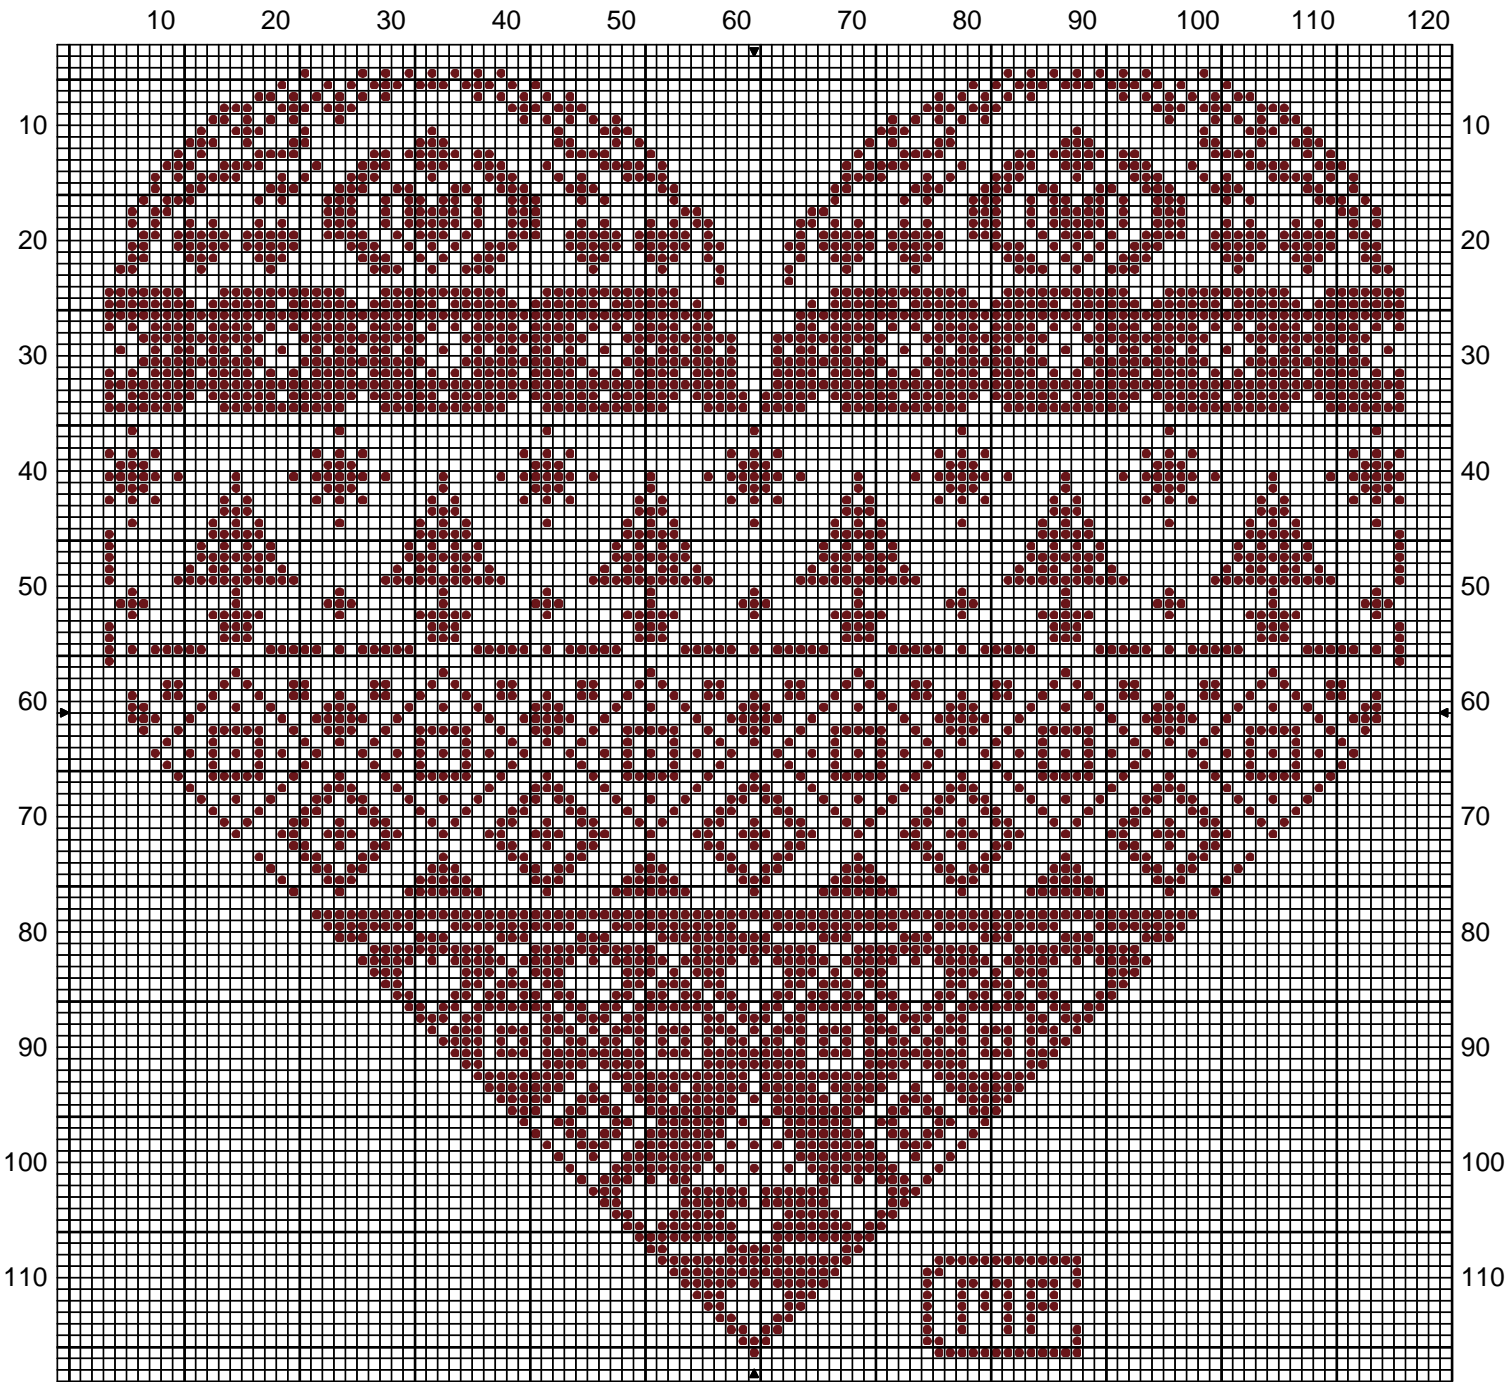

Coeur Noelpmp

Coeur Noelpmp

- Cerise
 - Blanc Lumière
- DMC
815
B5200

Auteur: Papolette / MP