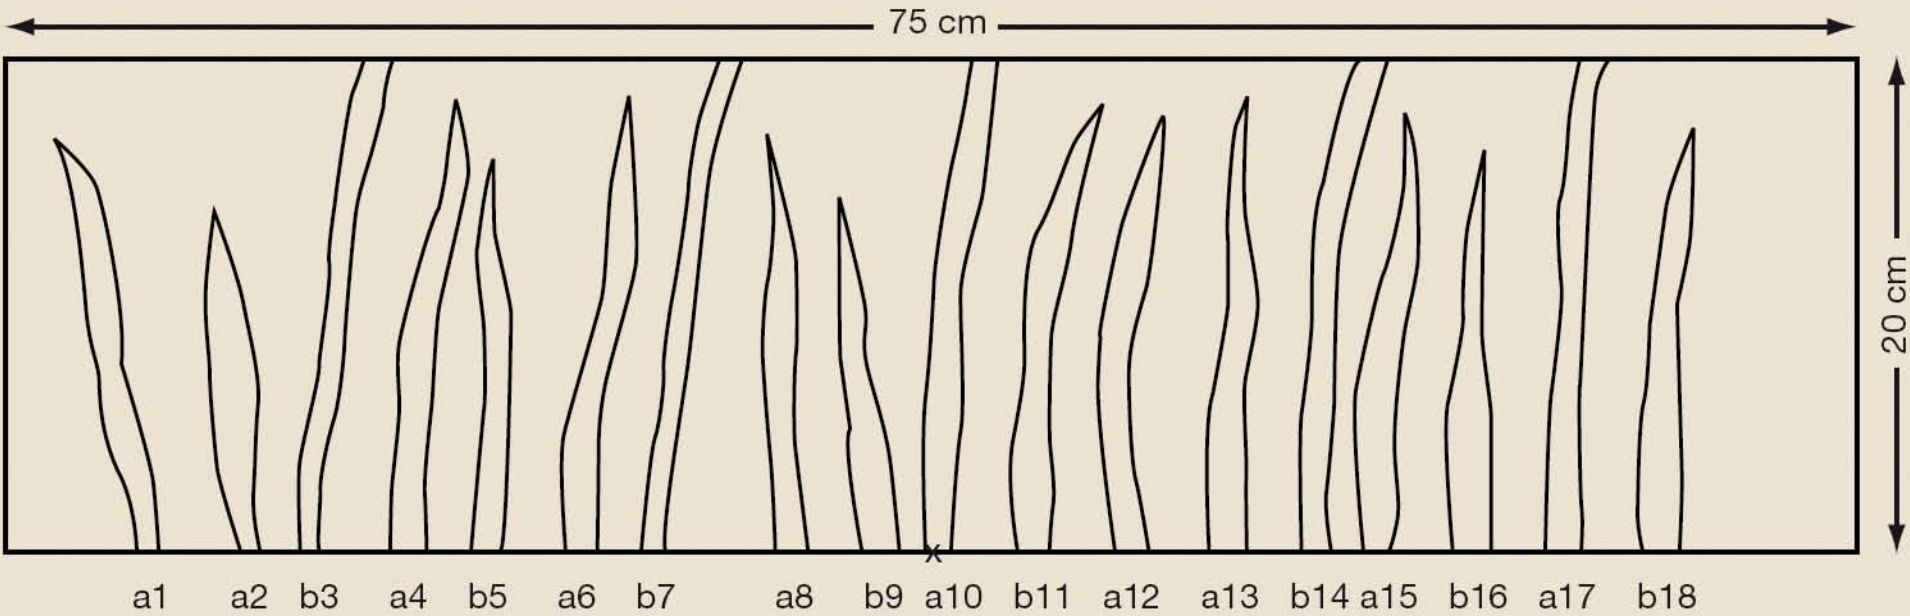

Patron Boudin de porte  
Format A4

a : pistache      Dimensions coutures comprises  
b : vert clair    Reproduire    400 %